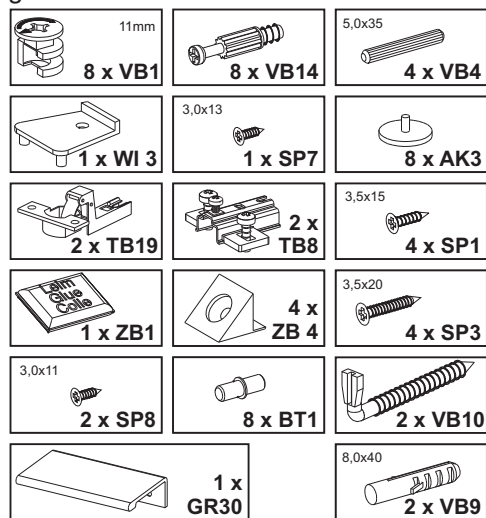

Montageanleitung
Assembly instructions
Instructions de montage
Instrucciones de montaje
Istruzioni per il montaggio
Инструкция для монтажа
Instrukcja montażu
Montážní návod
Návod na montáž
Szerelési utasítás
Инструкция за монтаж
Kurulum Talimatları
Navodilo za montažo
Montagehandleiding
A s e n n u s o h j e
Upute o montaži

ZAMORA 5
Art.-Nr. 925-005

Beschläge / fittings / Ferrures pour meubles / Herrajes / Guarnizioni / Железные оправы для мебели / Okucia / Kování / Kovanie / Vasalások / обков / Parçaları / okovje / Hang- en sluitwerk / helat / Obloge