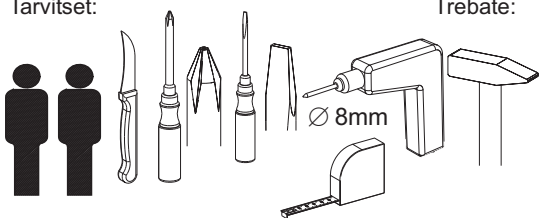

Sie benötigen:
You need:
Vous avez besoin de:
Necesita:
Le servono:
Вам нужно:
Potrebujete:
Tarvitset:

Potrzebne są:
Potřebujete:
Potrebujete:
Szükséges eszközök:
На Вас са Ви нужни:
Ihtiyaciniz:
U hebt nodig:
Trebate: