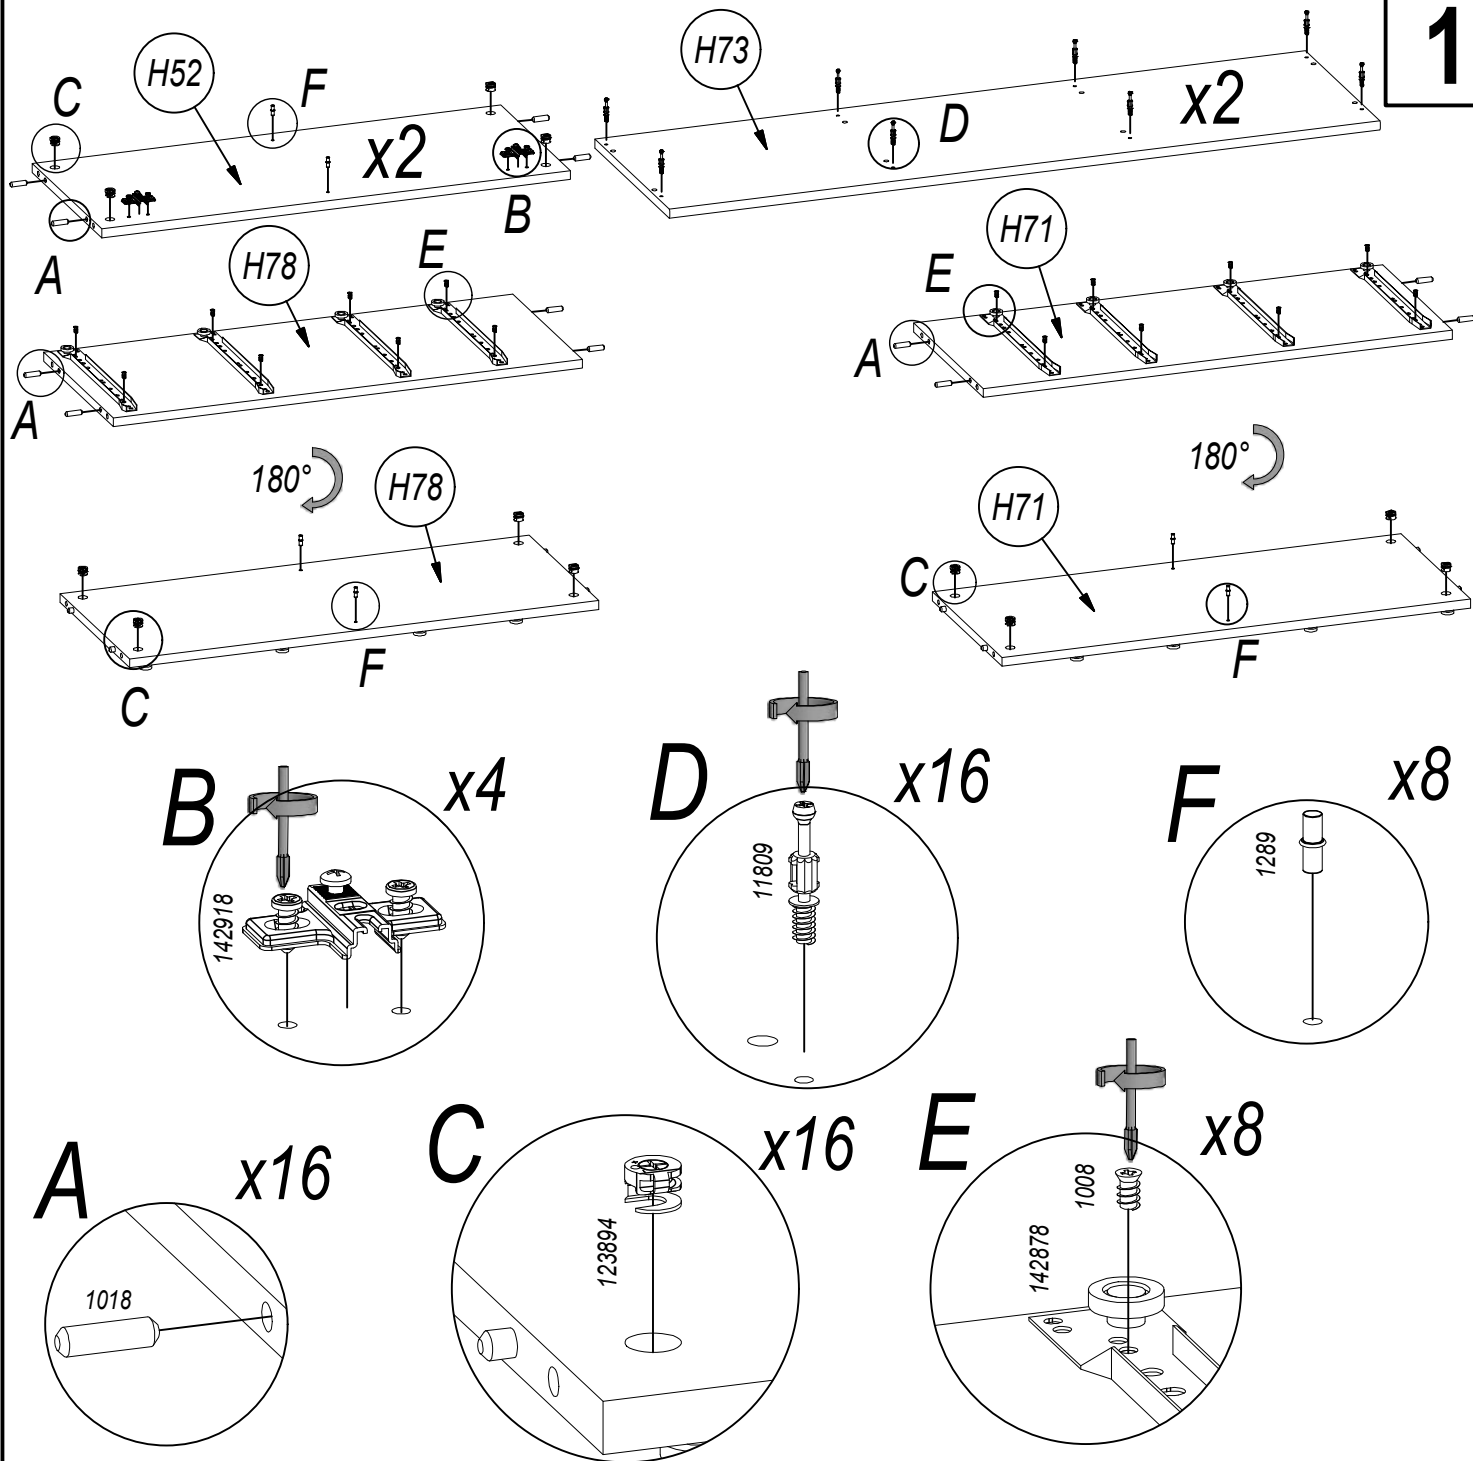

AI NR	QTY	W	D	H	PKG
H81	2	960	160	12	2/2
H80	2	960	115	12	2/2
H78	1	788	323	16	1/2
H77	4	345	299	3	1/2
H76	2	396	160	16	2/2
H74	2	396	227	16	2/2
H73	2	1200	347	16	1/2
H72	2	374	323	16	1/2
H71	1	788	323	16	1/2
H65	2	782	396	16	2/2
H64	3	814	398	3	1/2
H52	2	788	323	16	1/2

1018 x16	11809 x16	24179 4x22 x6	1012 4x30 x12
123894 x16	22567 x16	142809 1.4x20 x60	1972 x6
3817 x6	1011 3.5x13 x24	1289 x8	15434 x1
1006 x2	1008 6.3x9.5 x16	142878 x4	142918 x4

1

2

3

4