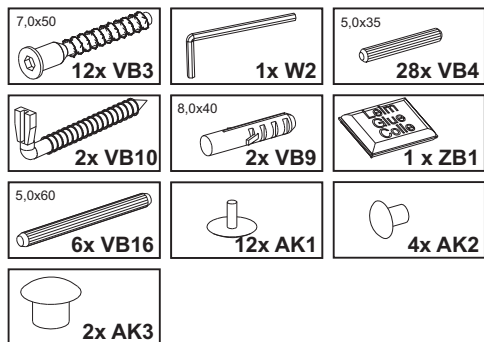

Montageanleitung
Assembly instruction
Instructions de montage
Instrucciones de montaje
Istruzioni per il montaggio
Руководство по монтажу
Instrukcja montażu
Montážní návod
Návod na montáž
Szerelési utasítás
Инструкция за монтаж
Kurulum Talimatları
Navodilo za montažo
Montagehandleiding
A s e n n u s o h j e
Upute o montaži
Instrucțiuni de montaj
Monteringsveiledning

إرشادات التركيب

Monteringsvejledning
Instruções de montagem
Monteringsanvisning

Beschläge / fittings / Ferrures pour meubles / Herrajes / Guarnizioni / Крепления / Okucia / Kování /Kovanie / Vasalások / обков / Parçaları /okovje / Hang- en sluitwerk / helat / Oblo-ge / armături, balamale / Beslag / بعض التركيبات / Beslag / Guarnições / Beslag