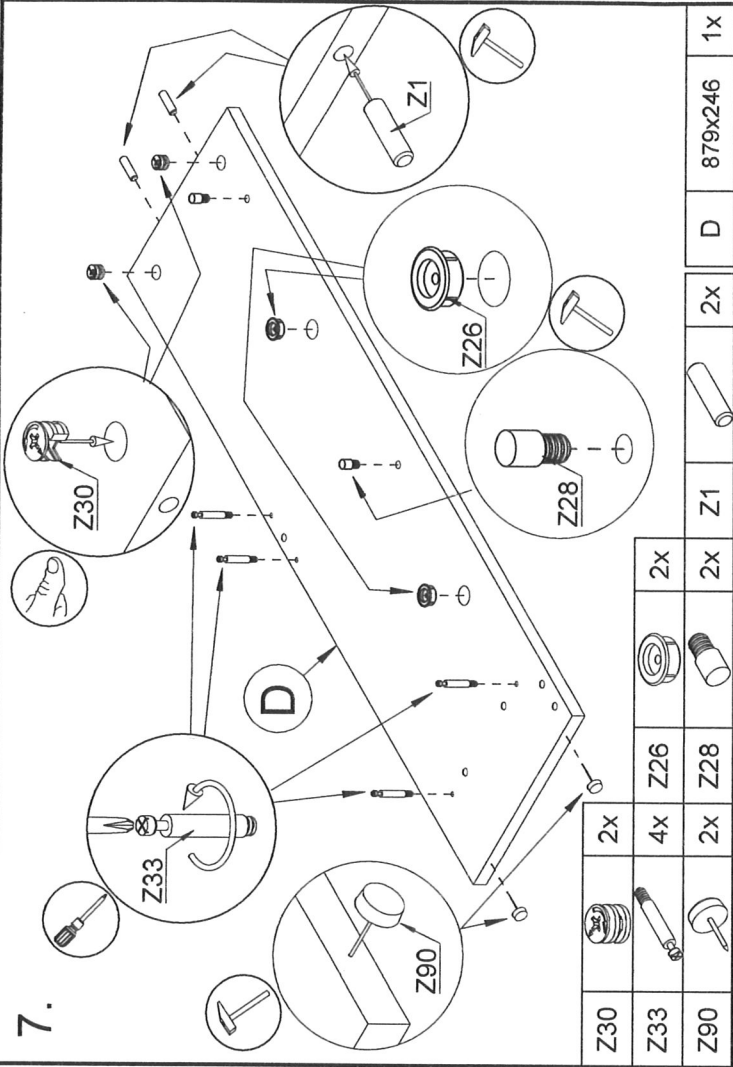

WESTPHALEN SK

1/21

Z1		20X
Z2		1X
Z19		8X
Z27		4X
Z26		8X
Z28		8X
Z29		12X
Z30		21X
Z31		8X
Z33		17X
Z40		24X
Z63		2X
Z68		24X
Z90		5X

Z16		4X
Z75		2X
Z81		2X
Z140		2X

Colli 1/1

A	962x244	1X
B	1000x250	1X
C	879x246	1X
D	879x246	1X
F	962x84	1X
G	472x127	2X
H	778x242	1X
H1	460x71	4X
H2	460x138	4X
H3	460x143	4X
J	466x374	4X

Colli 1/1

1	435x114x2,5	1X
2	1243x114x2,5	2X

15.

17.

Z75 2x

14.

16.

Z81 2x