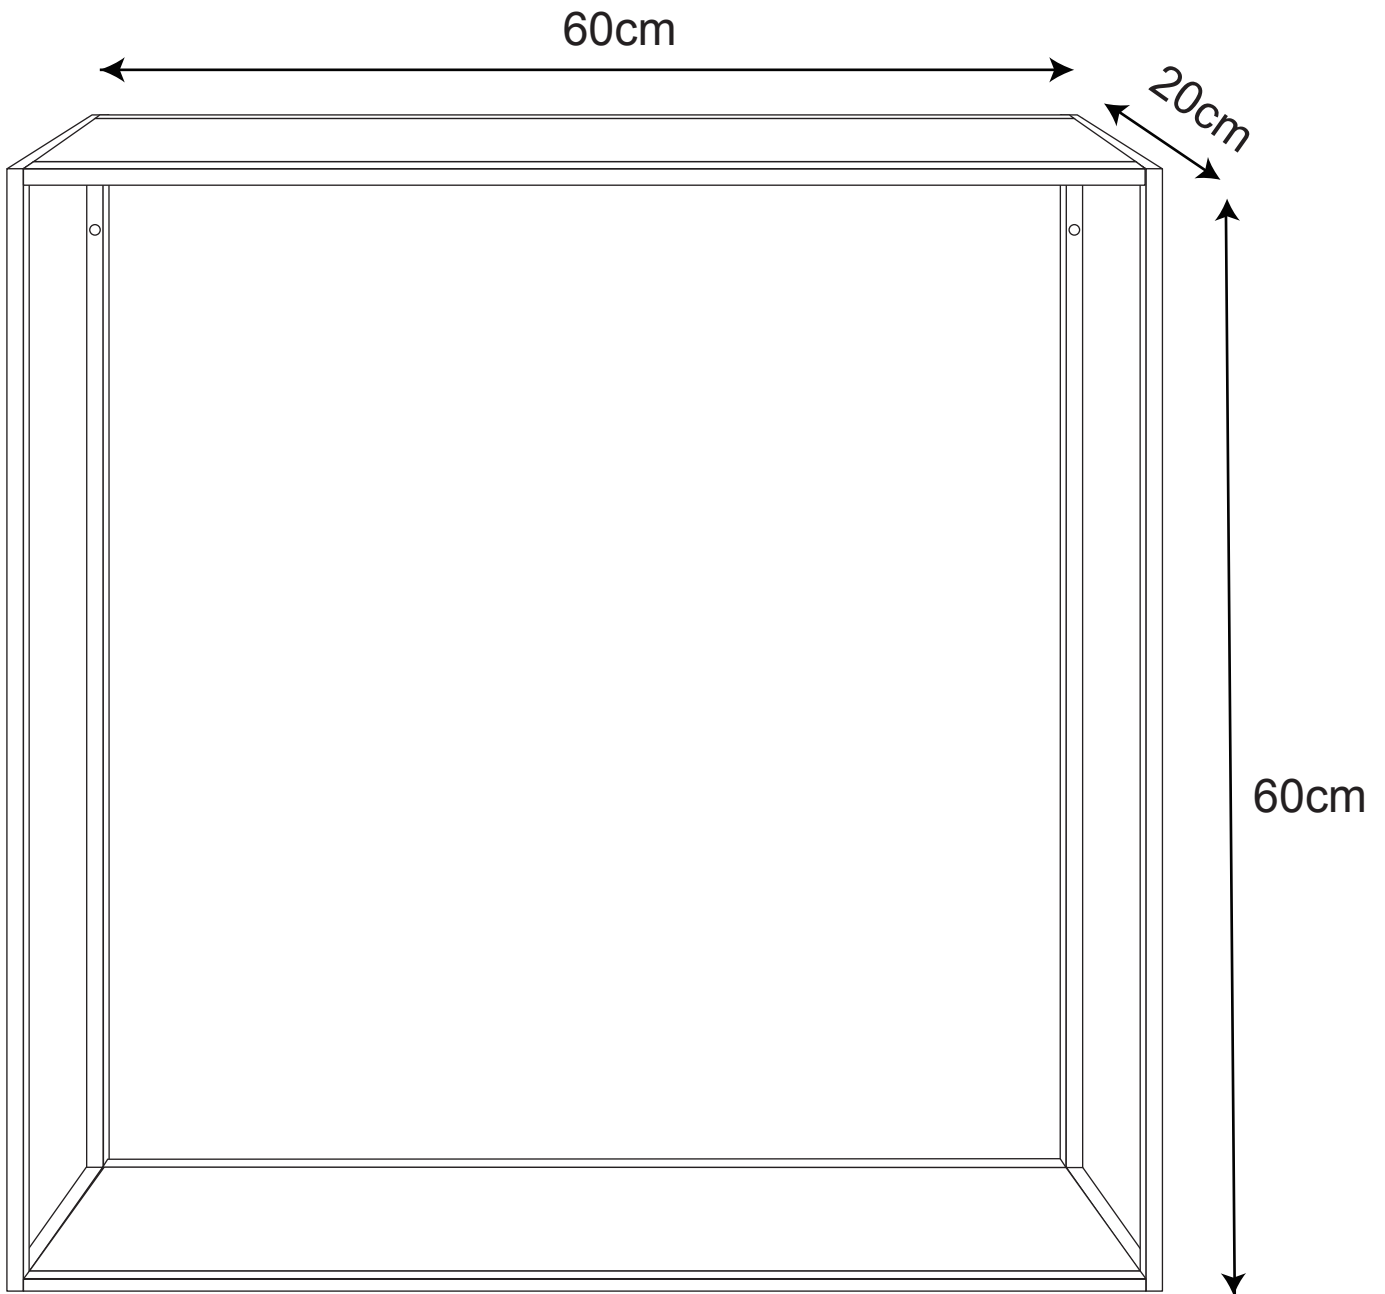

# Geelong

			✓
①	2	570 x 200 x 15 mm	
②	2	600 x 200 x 15 mm	

A x 8

M5x35mm

B x 1

M5