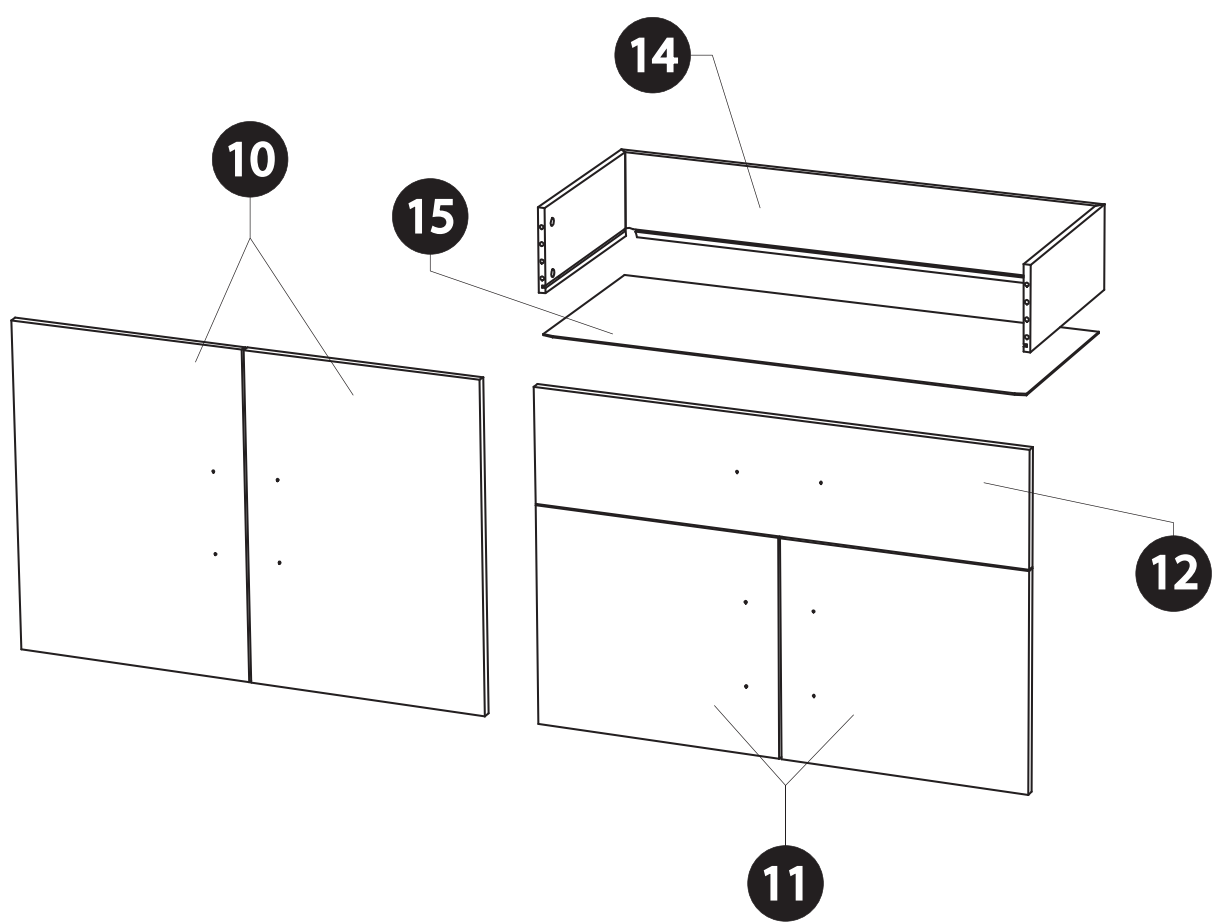

22

23

BAXTER BUFFET 4PO 1T N°14

<i>DESIGNATION</i>		<i>N°</i>		
Dessous	200 x 44.6 x 1.6	1		2
Côté gauche	75 x 42.4 x 1.8	2		1
Séparation	63.4 x 40.3 x 1.8	3		1
Derrière pliant	200.8 x 69.3 x 0.25	6		3
Côté droit	75 x 42.4 x 1.8	7		1
Dessus	223.6 x 50 x 3.8	8		3
Tablette	103.1 x 39.5 x 2.5	9		1
Grande porte	64.4 x 47 x 1.6	10		1
Petite porte	47 x 41.9 x 1.6	11		1
Face tiroir	94.4 x 22.2 x 1.6	12		1
Tiroir Ht 160	93.3 x 38 x 0.125	14		2
Fond de tiroir	91.9 x 37.8 x 0.25	15		1
Face de socle	199.9 x 11 x 5	17		2
Bandeau de dessus	199.9 x 11 x 5	18		2
Meneau central	65 x 10 x 3	20		2
Entretoise de montant	45.2 x 10 x 2.8	21		2
Montant avant gauche	85 x 10 x 3	30		2
Montant avant droit	85 x 10 x 3	31		2
Montant arrière	82.2 x 10 x 2.8	35		2

BAXTER BUFFET 4PO 1T N°39

<i>DESIGNATION</i>		<i>N°</i>		
Dessous	180 x 44.6 x 1.6	1		2
Côté gauche	75 x 42.4 x 1.8	2		1
Séparation	63.4 x 40.3 x 1.8	3		1
Derrière pliant	180.8 x 69.3 x 0.25	6		3
Côté droit	75 x 42.4 x 1.8	7		1
Dessus	203.6 x 50 x 3.8	8		3
Tablette	93.3 x 39.5 x 2.5	9		1
Grande porte	64.4 x 42 x 1.6	10		1
Petite porte	42 x 42 x 1.6	11		1
Face tiroir	84.2 x 22.2 x 1.6	12		1
Tiroir Ht 160	83.1 x 38 x 0.125	14		2
Fond de tiroir	81.7 x 37.8 x 0.25	15		1
Face de socle	179.9 x 11 x 5	17		2
Bandeau de dessus	179.9 x 11 x 5	18		2
Meneau central	65 x 10 x 3	20		2
Entretoise de montant	45.2 x 10 x 2.8	21		2
Montant avant gauche	85 x 10 x 3	30		2
Montant avant droit	85 x 10 x 3	31		2
Montant arrière	82.2 x 10 x 2.8	35		2