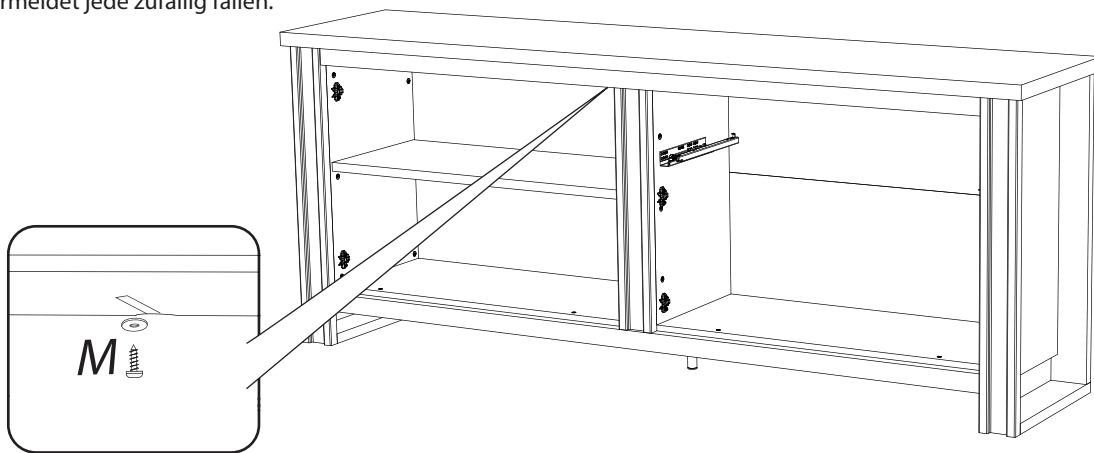

M - x1

FRANCAIS: Pour votre sécurité il est impératif de fixer votre meuble au mur.
Pour cela tous les meubles hauts disposent d'un dispositif d'accrochage, disponible à l'intérieure de votre colis.
Si tel n'est pas le cas, veuillez en faire la demande auprès de votre revendeur.
Cela empêche toute chute accidentelle du meuble.

ENGLISH: For your safety it is compulsory to fix your furniture to the wall.
For this reason, all the high cabinets have a hanging system, available inside your package.
If this is not the case, please contact your reseller.
This prevents any accidental falling of the furniture.

DEUTSCH: Zu Ihre Sicherheit muss Ihre Möbel an der Wand befestigt.
Aus diesem Grund verfügen alle Hochschränke über eine Aufhängevorrichtung, die in der verpackung steht.
Falls nicht, bitte verwenden sie sich an ihren Händler.
Es vermeidet jede zufällig fallen.

FRANCAIS
IMPORTANT: La vis fournie avec le dispositif anti-bascule est destinée à fixer le dispositif dans le meuble.
Pour la fixation au mur, compléter par une vis adaptée au support mural.
En cas de doute, contacter un magasin de bricolage.

ENGLISH
IMPORTANT: The screw supplied together with the anti-topple bracket is to be used only for fixing the anti-topple bracket to the furniture.
In addition to this, you will need to choose a screw or fitting which is suitable for securing the bracket to the kind of walls you have. If you are unsure about what type of screw to use contact your local hardware store.

DEUTSCH
WICHTIG: Die dem kippschutz beigefügten schrauben sind ausschließlich für die befestigung des kippschutzes am möbelstück vorgesehen. Für die befestigung des kippschutzes an der wand benötigen sie zusätzlich schrauben oder beschläge, die zur beschaffenheit der wand passen. Falls sie nicht sicher sind, welche art von schrauben geeignet sind, wenden sie sich bitte an den fachhandel.