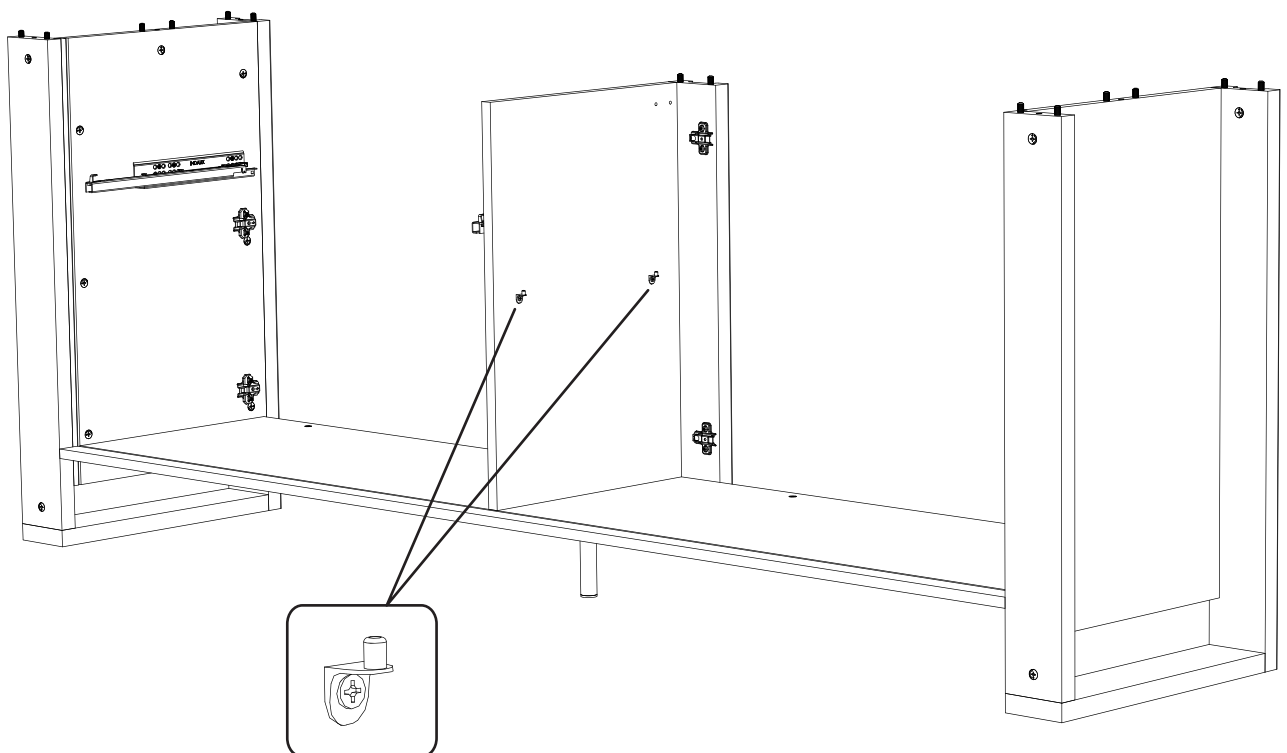

22

23

BAXTER BUFFET 4PO 1T N°14

<i>DESIGNATION</i>		<i>N°</i>		
Dessous	200 x 44.6 x 1.6	1		2
Côté gauche	75 x 42.4 x 1.8	2		1
Séparation	63.4 x 40.3 x 1.8	3		1
Derrière pliant	200.8 x 69.3 x 0.25	6		3
Côté droit	75 x 42.4 x 1.8	7		1
Dessus	223.6 x 50 x 3.8	8		3
Tablette	103.1 x 39.5 x 2.5	9		1
Grande porte	64.4 x 47 x 1.6	10		1
Petite porte	47 x 41.9 x 1.6	11		1
Face tiroir	94.4 x 22.2 x 1.6	12		1
Tiroir Ht 160	93.3 x 38 x 0.125	14		2
Fond de tiroir	91.9 x 37.8 x 0.25	15		1
Face de socle	199.9 x 11 x 5	17		2
Bandeau de dessus	199.9 x 11 x 5	18		2
Meneau central	65 x 10 x 3	20		2
Entretoise de montant	45.2 x 10 x 2.8	21		2
Montant avant gauche	85 x 10 x 3	30		2
Montant avant droit	85 x 10 x 3	31		2
Montant arrière	82.2 x 10 x 2.8	35		2