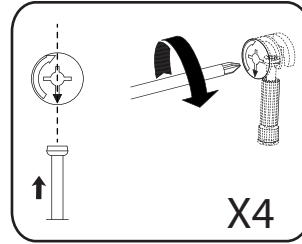

DEUTSCH
WICHTIG: Die dem kippschutz beigefügten schrauben sind ausschließlich für die befestigung des kippschutzes am möbelstück vorgesehen. Für die befestigung des kippschutzes an der wand benötigen sie zusätzlich schrauben oder beschläge, die zur beschaffenheit der wand passen. Falls sie nicht sicher sind, welche art von schrauben geeignet sind, wenden sie sich bitte an den fachhandel.

29

L - x2

30

B - x4

31

32

33

34