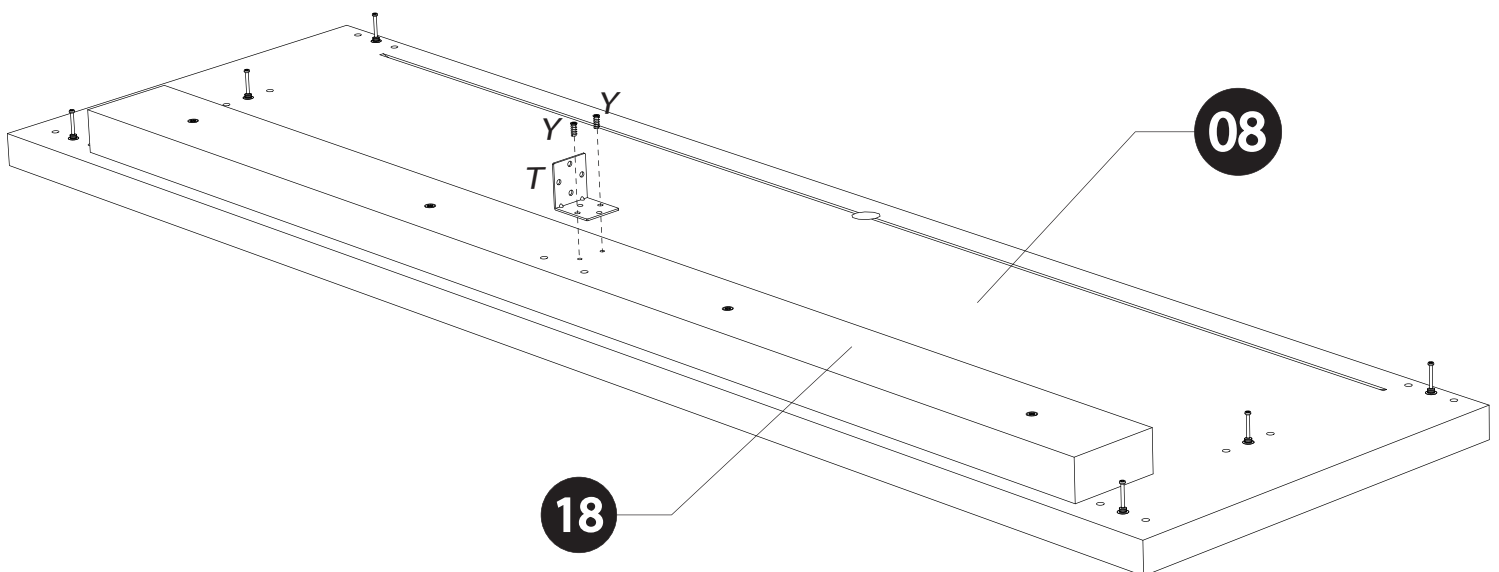

22

23

BAXTER BUFFET 4PO 1T N°14

<i>DESIGNATION</i>		<i>N°</i>		
Dessous	200 x 44.6 x 1.6	1		2
Côté gauche	75 x 42.4 x 1.8	2		1
Séparation	63.4 x 40.3 x 1.8	3		1
Derrière pliant	200.8 x 69.3 x 0.25	6		3
Côté droit	75 x 42.4 x 1.8	7		1
Dessus	223.6 x 50 x 3.8	8		3
Tablette	103.1 x 39.5 x 2.5	9		1
Grande porte	64.4 x 47 x 1.6	10		1
Petite porte	47 x 41.9 x 1.6	11		1
Face tiroir	94.4 x 22.2 x 1.6	12		1
Tiroir Ht 160	93.3 x 38 x 0.125	14		2
Fond de tiroir	91.9 x 37.8 x 0.25	15		1
Face de socle	199.9 x 11 x 5	17		2
Bandeau de dessus	199.9 x 11 x 5	18		2
Meneau central	65 x 10 x 3	20		2
Entretoise de montant	45.2 x 10 x 2.8	21		2
Montant avant gauche	85 x 10 x 3	30		2
Montant avant droit	85 x 10 x 3	31		2
Montant arrière	82.2 x 10 x 2.8	35		2