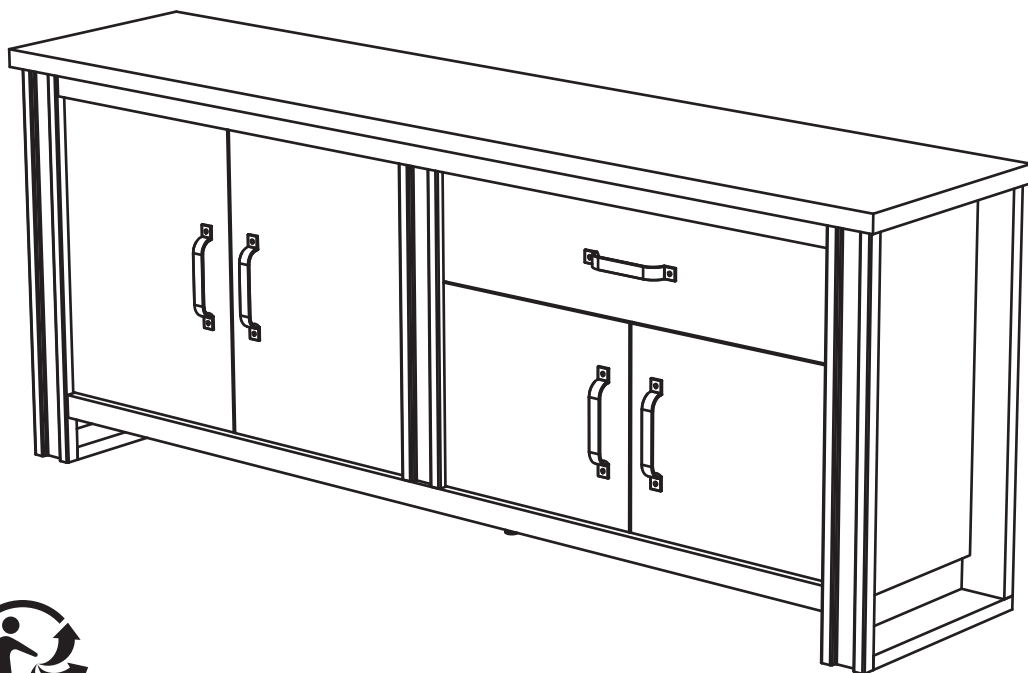

BAXTER 1117 EAN: 3102000111995

INDICE A - 11/05/2021

BAXTER 3117 BUFFET 4PO 1T N°39 Réf: 21SA3141

BAXTER 1117 BUFFET 4PO 1T N°39 Réf: 21SB3141

BAXTER 3117 EAN: 3102000111926

BAXTER 1117 EAN: 3102000112190

NOTICE DE MONTAGE
ASSEMBLING INSTRUCTIONS
MONTAGEANLEIUNG
MANUAL DE MONTAJE
MONTAGEVOORSCHRIFT
INSTRUÇÕES DE MONTAGEM
ISTRUZIONI DI MONTAGGIO
ИНСТРУКЦИЯ ПО СБОРКЕ
Naputci za montažu