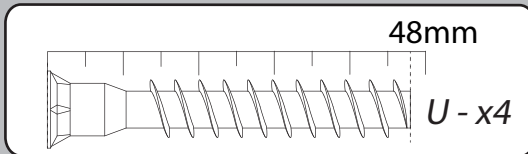

5

6

7

8

9

10

11

12

22

23

BAXTER BUFFET 4PO 1T N°14

<i>DESIGNATION</i>		<i>N°</i>		
Dessous	200 x 44.6 x 1.6	1		2
Côté gauche	75 x 42.4 x 1.8	2		1
Séparation	63.4 x 40.3 x 1.8	3		1
Derrière pliant	200.8 x 69.3 x 0.25	6		3
Côté droit	75 x 42.4 x 1.8	7		1
Dessus	223.6 x 50 x 3.8	8		3
Tablette	103.1 x 39.5 x 2.5	9		1
Grande porte	64.4 x 47 x 1.6	10		1
Petite porte	47 x 41.9 x 1.6	11		1
Face tiroir	94.4 x 22.2 x 1.6	12		1
Tiroir Ht 160	93.3 x 38 x 0.125	14		2
Fond de tiroir	91.9 x 37.8 x 0.25	15		1
Face de socle	199.9 x 11 x 5	17		2
Bandeau de dessus	199.9 x 11 x 5	18		2
Meneau central	65 x 10 x 3	20		2
Entretoise de montant	45.2 x 10 x 2.8	21		2
Montant avant gauche	85 x 10 x 3	30		2
Montant avant droit	85 x 10 x 3	31		2
Montant arrière	82.2 x 10 x 2.8	35		2