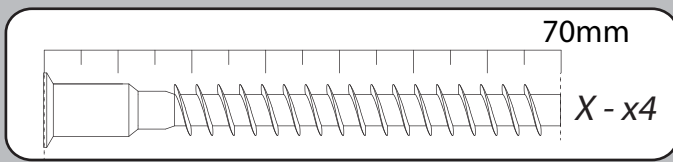

13

14

15

16

03

17

18

19

22

23

BAXTER BUFFET 4PO 1T N°14

<i>DESIGNATION</i>		<i>N°</i>		
Dessous	200 x 44.6 x 1.6	1		2
Côté gauche	75 x 42.4 x 1.8	2		1
Séparation	63.4 x 40.3 x 1.8	3		1
Derrière pliant	200.8 x 69.3 x 0.25	6		3
Côté droit	75 x 42.4 x 1.8	7		1
Dessus	223.6 x 50 x 3.8	8		3
Tablette	103.1 x 39.5 x 2.5	9		1
Grande porte	64.4 x 47 x 1.6	10		1
Petite porte	47 x 41.9 x 1.6	11		1
Face tiroir	94.4 x 22.2 x 1.6	12		1
Tiroir Ht 160	93.3 x 38 x 0.125	14		2
Fond de tiroir	91.9 x 37.8 x 0.25	15		1
Face de socle	199.9 x 11 x 5	17		2
Bandeau de dessus	199.9 x 11 x 5	18		2
Meneau central	65 x 10 x 3	20		2
Entretoise de montant	45.2 x 10 x 2.8	21		2
Montant avant gauche	85 x 10 x 3	30		2
Montant avant droit	85 x 10 x 3	31		2
Montant arrière	82.2 x 10 x 2.8	35		2

BAXTER BUFFET 4PO 1T N°39

<i>DESIGNATION</i>		<i>N°</i>		
Dessous	180 x 44.6 x 1.6	1		2
Côté gauche	75 x 42.4 x 1.8	2		1
Séparation	63.4 x 40.3 x 1.8	3		1
Derrière pliant	180.8 x 69.3 x 0.25	6		3
Côté droit	75 x 42.4 x 1.8	7		1
Dessus	203.6 x 50 x 3.8	8		3
Tablette	93.3 x 39.5 x 2.5	9		1
Grande porte	64.4 x 42 x 1.6	10		1
Petite porte	42 x 42 x 1.6	11		1
Face tiroir	84.2 x 22.2 x 1.6	12		1
Tiroir Ht 160	83.1 x 38 x 0.125	14		2
Fond de tiroir	81.7 x 37.8 x 0.25	15		1
Face de socle	179.9 x 11 x 5	17		2
Bandeau de dessus	179.9 x 11 x 5	18		2
Meneau central	65 x 10 x 3	20		2
Entretoise de montant	45.2 x 10 x 2.8	21		2
Montant avant gauche	85 x 10 x 3	30		2
Montant avant droit	85 x 10 x 3	31		2
Montant arrière	82.2 x 10 x 2.8	35		2