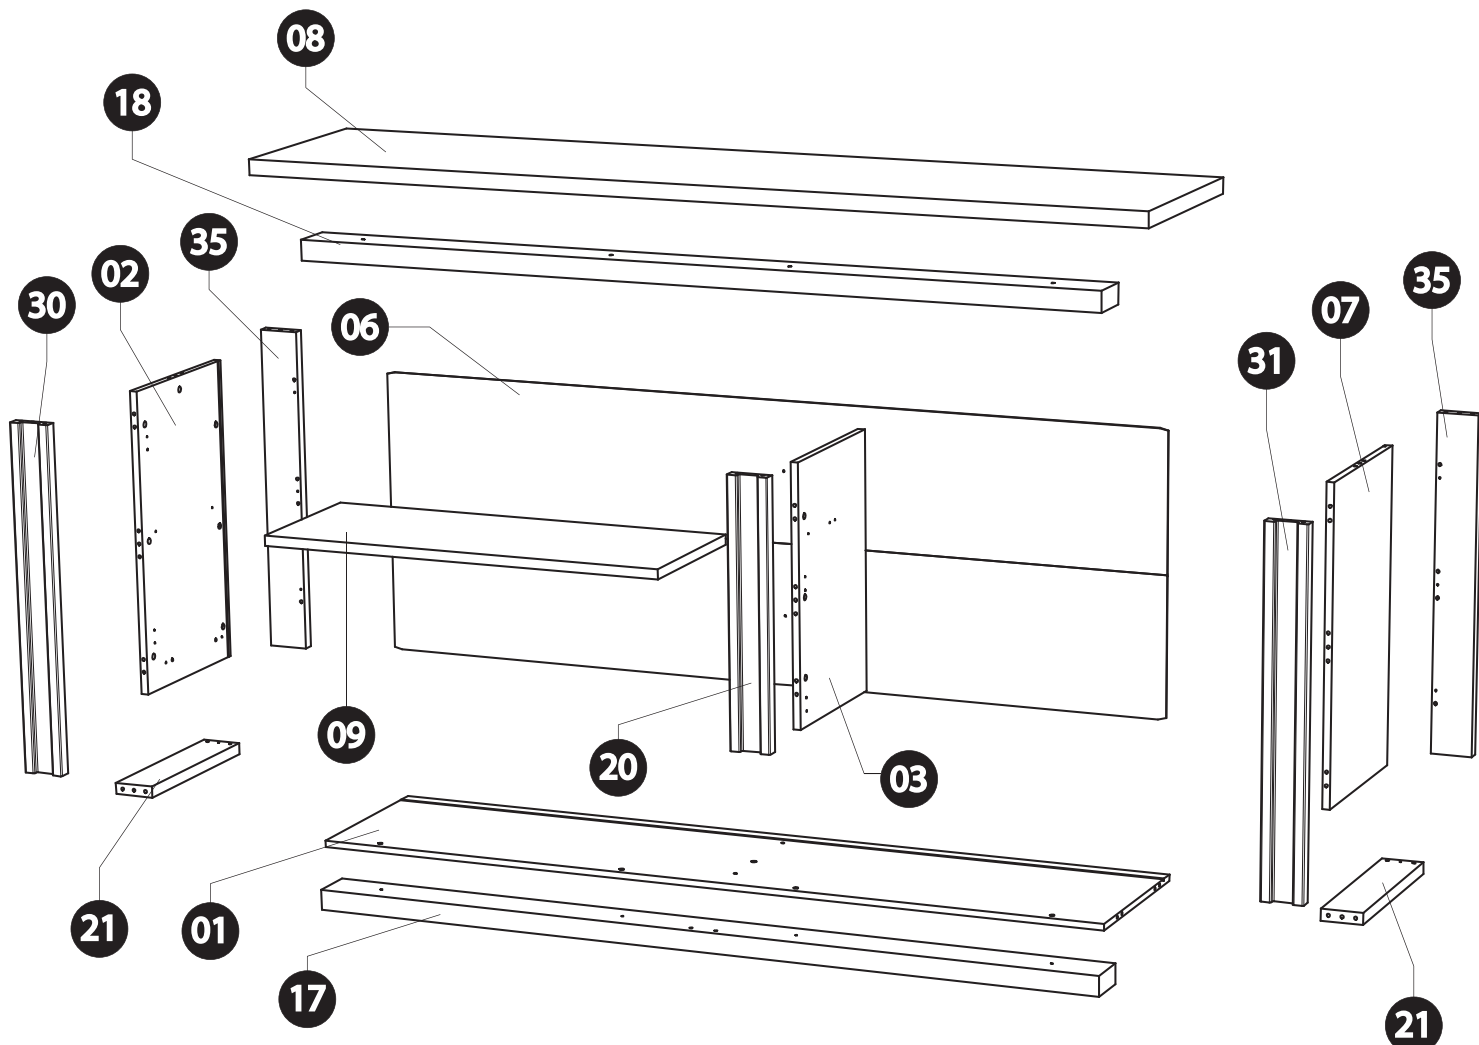

22

23

BAXTER BUFFET 4PO 1T N°14

<i>DESIGNATION</i>		<i>N°</i>		
Dessous	200 x 44.6 x 1.6	1		2
Côté gauche	75 x 42.4 x 1.8	2		1
Séparation	63.4 x 40.3 x 1.8	3		1
Derrière pliant	200.8 x 69.3 x 0.25	6		3
Côté droit	75 x 42.4 x 1.8	7		1
Dessus	223.6 x 50 x 3.8	8		3
Tablette	103.1 x 39.5 x 2.5	9		1
Grande porte	64.4 x 47 x 1.6	10		1
Petite porte	47 x 41.9 x 1.6	11		1
Face tiroir	94.4 x 22.2 x 1.6	12		1
Tiroir Ht 160	93.3 x 38 x 0.125	14		2
Fond de tiroir	91.9 x 37.8 x 0.25	15		1
Face de socle	199.9 x 11 x 5	17		2
Bandeau de dessus	199.9 x 11 x 5	18		2
Meneau central	65 x 10 x 3	20		2
Entretoise de montant	45.2 x 10 x 2.8	21		2
Montant avant gauche	85 x 10 x 3	30		2
Montant avant droit	85 x 10 x 3	31		2
Montant arrière	82.2 x 10 x 2.8	35		2

BAXTER BUFFET 4PO 1T N°39

<i>DESIGNATION</i>		<i>N°</i>		
Dessous	180 x 44.6 x 1.6	1		2
Côté gauche	75 x 42.4 x 1.8	2		1
Séparation	63.4 x 40.3 x 1.8	3		1
Derrière pliant	180.8 x 69.3 x 0.25	6		3
Côté droit	75 x 42.4 x 1.8	7		1
Dessus	203.6 x 50 x 3.8	8		3
Tablette	93.3 x 39.5 x 2.5	9		1
Grande porte	64.4 x 42 x 1.6	10		1
Petite porte	42 x 42 x 1.6	11		1
Face tiroir	84.2 x 22.2 x 1.6	12		1
Tiroir Ht 160	83.1 x 38 x 0.125	14		2
Fond de tiroir	81.7 x 37.8 x 0.25	15		1
Face de socle	179.9 x 11 x 5	17		2
Bandeau de dessus	179.9 x 11 x 5	18		2
Meneau central	65 x 10 x 3	20		2
Entretoise de montant	45.2 x 10 x 2.8	21		2
Montant avant gauche	85 x 10 x 3	30		2
Montant avant droit	85 x 10 x 3	31		2
Montant arrière	82.2 x 10 x 2.8	35		2