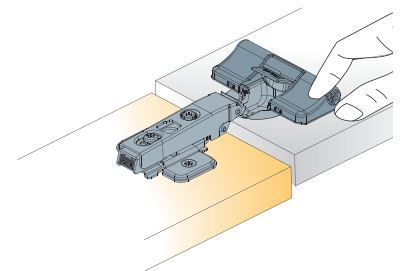

G1 - x6

P1 - x3