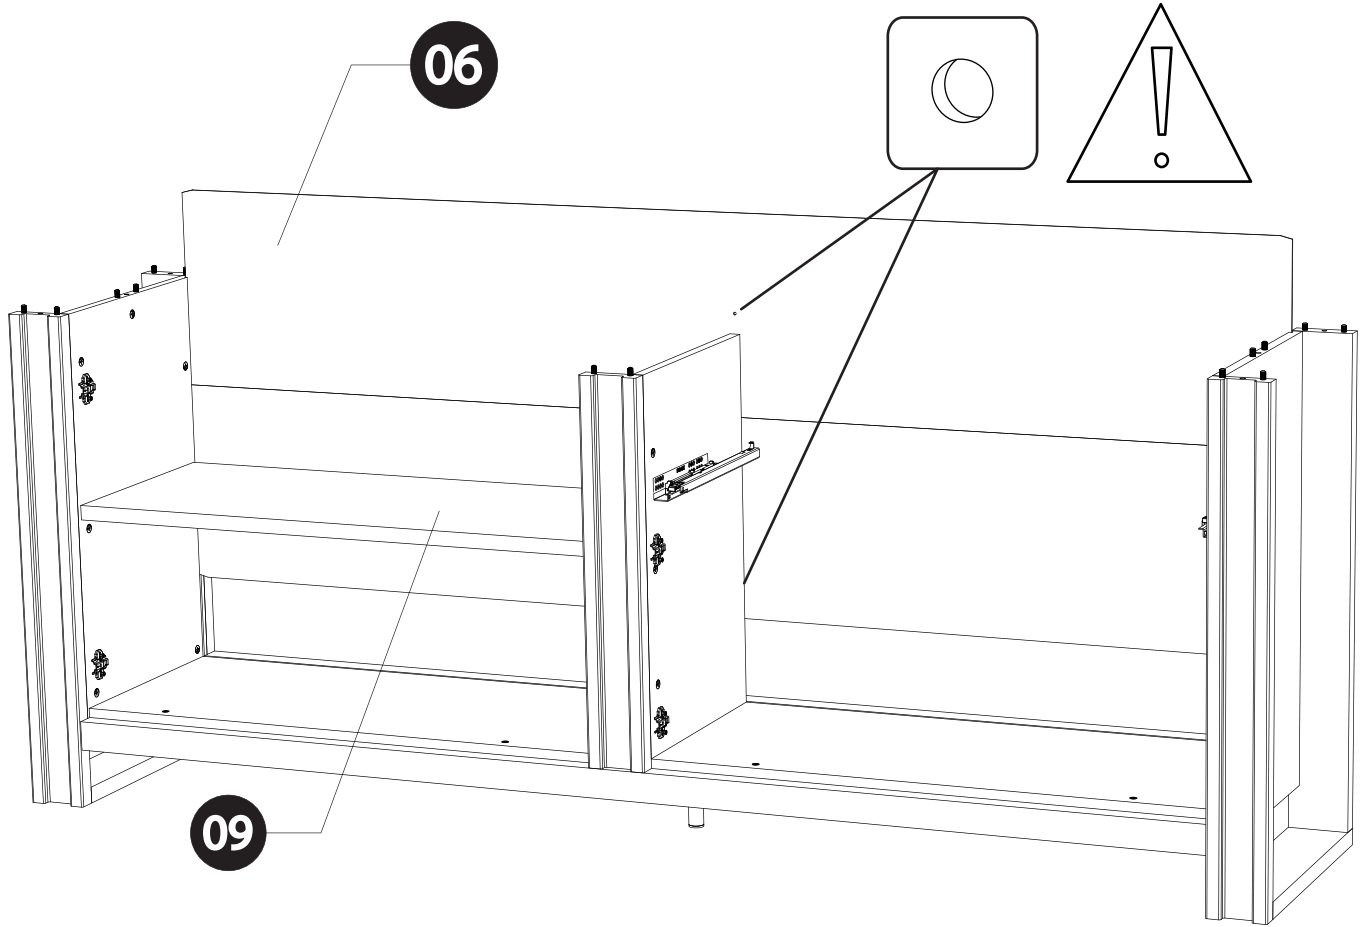

22

23

BAXTER BUFFET 4PO 1T N°14

<i>DESIGNATION</i>		<i>N°</i>		
Dessous	200 x 44.6 x 1.6	1		2
Côté gauche	75 x 42.4 x 1.8	2		1
Séparation	63.4 x 40.3 x 1.8	3		1
Derrière pliant	200.8 x 69.3 x 0.25	6		3
Côté droit	75 x 42.4 x 1.8	7		1
Dessus	223.6 x 50 x 3.8	8		3
Tablette	103.1 x 39.5 x 2.5	9		1
Grande porte	64.4 x 47 x 1.6	10		1
Petite porte	47 x 41.9 x 1.6	11		1
Face tiroir	94.4 x 22.2 x 1.6	12		1
Tiroir Ht 160	93.3 x 38 x 0.125	14		2
Fond de tiroir	91.9 x 37.8 x 0.25	15		1
Face de socle	199.9 x 11 x 5	17		2
Bandeau de dessus	199.9 x 11 x 5	18		2
Meneau central	65 x 10 x 3	20		2
Entretoise de montant	45.2 x 10 x 2.8	21		2
Montant avant gauche	85 x 10 x 3	30		2
Montant avant droit	85 x 10 x 3	31		2
Montant arrière	82.2 x 10 x 2.8	35		2