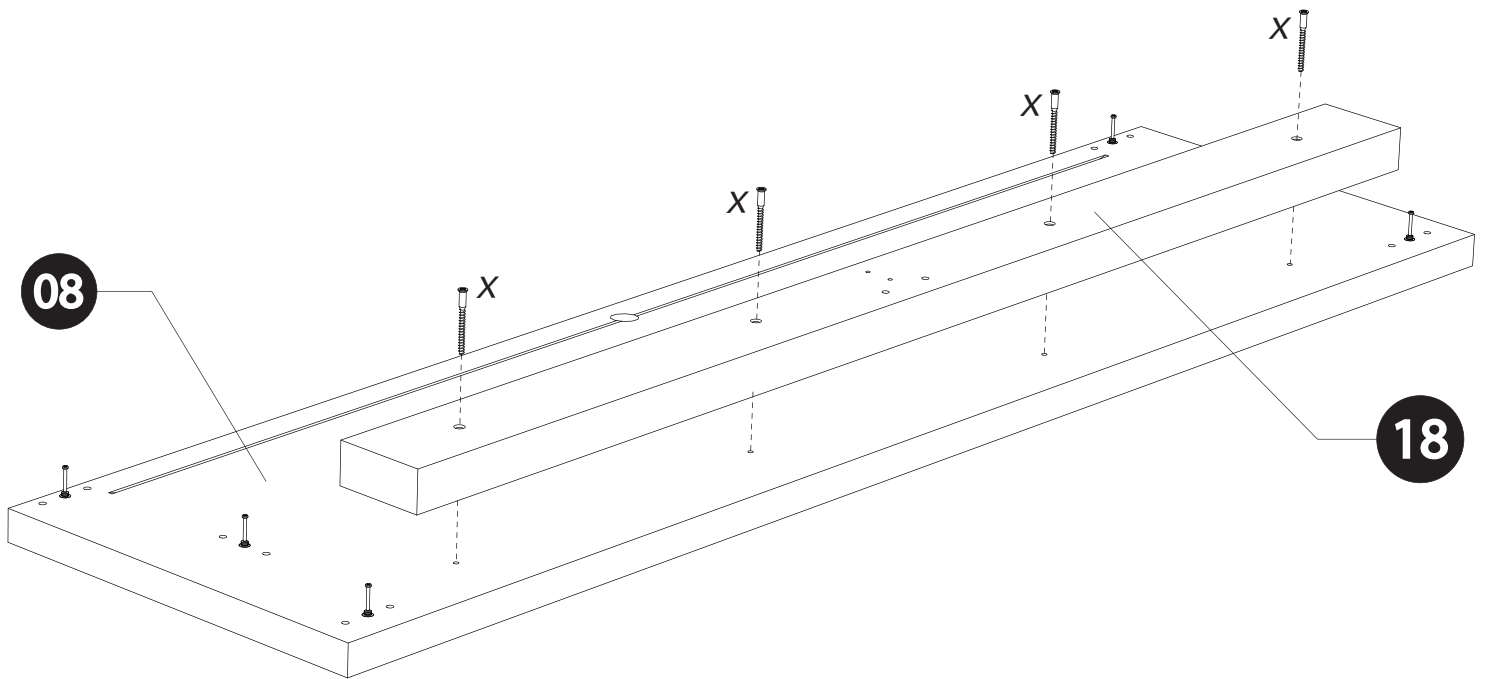

22

23

BAXTER BUFFET 4PO 1T N°14

<i>DESIGNATION</i>		<i>N°</i>		
Dessous	200 x 44.6 x 1.6	1		2
Côté gauche	75 x 42.4 x 1.8	2		1
Séparation	63.4 x 40.3 x 1.8	3		1
Derrière pliant	200.8 x 69.3 x 0.25	6		3
Côté droit	75 x 42.4 x 1.8	7		1
Dessus	223.6 x 50 x 3.8	8		3
Tablette	103.1 x 39.5 x 2.5	9		1
Grande porte	64.4 x 47 x 1.6	10		1
Petite porte	47 x 41.9 x 1.6	11		1
Face tiroir	94.4 x 22.2 x 1.6	12		1
Tiroir Ht 160	93.3 x 38 x 0.125	14		2
Fond de tiroir	91.9 x 37.8 x 0.25	15		1
Face de socle	199.9 x 11 x 5	17		2
Bandeau de dessus	199.9 x 11 x 5	18		2
Meneau central	65 x 10 x 3	20		2
Entretoise de montant	45.2 x 10 x 2.8	21		2
Montant avant gauche	85 x 10 x 3	30		2
Montant avant droit	85 x 10 x 3	31		2
Montant arrière	82.2 x 10 x 2.8	35		2