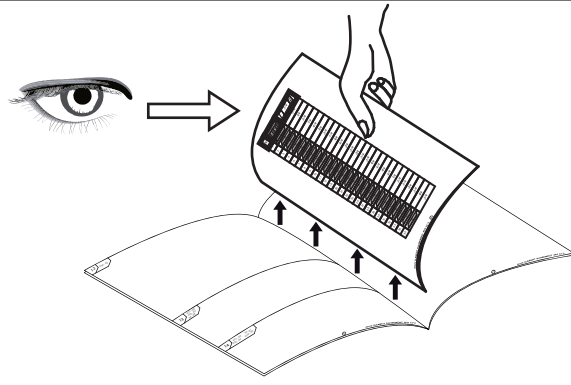

HR U SLUČAJU REKLAMACIJE, VRATITE SE NA PRODAJNO MJESTO S OVIM UPUTAMA ZA MONTAŽU

	+40°C +104°F	
	HYGROMETRIE HYGROMETRY 40%-65%	
	+15°C +59°F	

1 an
1 year

OK

1

2

3

4