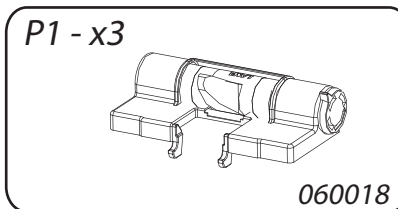

BAXTER BUFFET 4PO 1T N°39