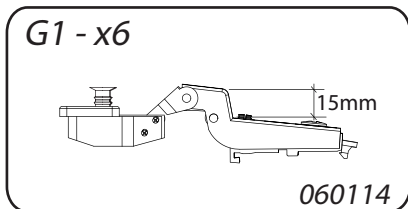

BAXTER BUFFET 4PO 1T N°14