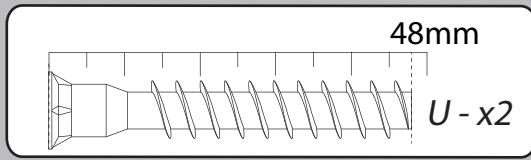

13

14

15

16

03

17

18

19

22

23

BAXTER BUFFET 4PO 1T N°14

<i>DESIGNATION</i>		<i>N°</i>		
Dessous	200 x 44.6 x 1.6	1		2
Côté gauche	75 x 42.4 x 1.8	2		1
Séparation	63.4 x 40.3 x 1.8	3		1
Derrière pliant	200.8 x 69.3 x 0.25	6		3
Côté droit	75 x 42.4 x 1.8	7		1
Dessus	223.6 x 50 x 3.8	8		3
Tablette	103.1 x 39.5 x 2.5	9		1
Grande porte	64.4 x 47 x 1.6	10		1
Petite porte	47 x 41.9 x 1.6	11		1
Face tiroir	94.4 x 22.2 x 1.6	12		1
Tiroir Ht 160	93.3 x 38 x 0.125	14		2
Fond de tiroir	91.9 x 37.8 x 0.25	15		1
Face de socle	199.9 x 11 x 5	17		2
Bandeau de dessus	199.9 x 11 x 5	18		2
Meneau central	65 x 10 x 3	20		2
Entretoise de montant	45.2 x 10 x 2.8	21		2
Montant avant gauche	85 x 10 x 3	30		2
Montant avant droit	85 x 10 x 3	31		2
Montant arrière	82.2 x 10 x 2.8	35		2

BAXTER BUFFET 4PO 1T N°39

<i>DESIGNATION</i>		<i>N°</i>		
Dessous	180 x 44.6 x 1.6	1		2
Côté gauche	75 x 42.4 x 1.8	2		1
Séparation	63.4 x 40.3 x 1.8	3		1
Derrière pliant	180.8 x 69.3 x 0.25	6		3
Côté droit	75 x 42.4 x 1.8	7		1
Dessus	203.6 x 50 x 3.8	8		3
Tablette	93.3 x 39.5 x 2.5	9		1
Grande porte	64.4 x 42 x 1.6	10		1
Petite porte	42 x 42 x 1.6	11		1
Face tiroir	84.2 x 22.2 x 1.6	12		1
Tiroir Ht 160	83.1 x 38 x 0.125	14		2
Fond de tiroir	81.7 x 37.8 x 0.25	15		1
Face de socle	179.9 x 11 x 5	17		2
Bandeau de dessus	179.9 x 11 x 5	18		2
Meneau central	65 x 10 x 3	20		2
Entretoise de montant	45.2 x 10 x 2.8	21		2
Montant avant gauche	85 x 10 x 3	30		2
Montant avant droit	85 x 10 x 3	31		2
Montant arrière	82.2 x 10 x 2.8	35		2