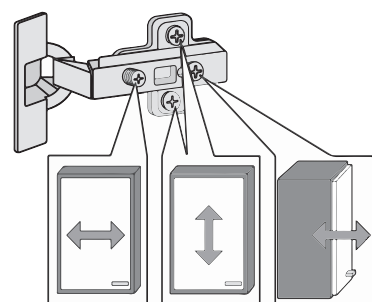

www.held-hilft.de

Pflegehinweise

88119.512

1 8 x 2802	2 8 x 2801	3 2 x 1503	4 2 x 1611	5 4 x 2804
6 1 x	7 4 x 22 4 x 2836	8 4 x 2865	9 2 x 2840	10 2 x 2842
11 2 x 2843	12 4 x 30 4 x 2812	13 8 x 30 8 x 2861	14 2 x 5254	15 2 x 2815
16 2 x 2835	17 4 x 27 4 x 2829	18 4 x 2552	19 1 x 2863	20 10 x 2862
21 4 x 2821	22 2 x 2855			

Das beigegefügte Wandbefestigungsmaterial (Dübel und Schrauben) eignet sich nur für festes Mauerwerk (z.B.: Beton- oder Ziegelwände). Für andere Wandaufbauten sind eventuell Spezialdübel und andere Schrauben notwendig. Ziehen Sie gegebenenfalls eine Fachkraft zu Rate.