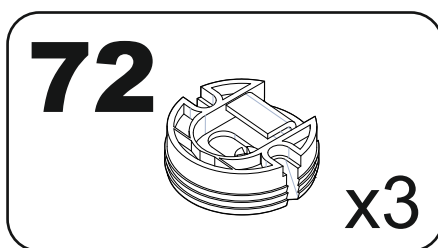

XXXXXXXXXX serie: xxx

 Hergestellt für:

M

30 min

<http://www.bega-gruppe.de>

- | | | |
|----|----------------|-------------|
| BG | Bulgarisch | Български |
| CS | Tschechisch | čeština |
| DA | Dänisch | Dansk |
| DE | Deutsch | Deutsch |
| ET | Eströisch | Eesti |
| EL | Griechisch | ελληνικά |
| EN | English | English |
| ES | Spanisch | español |
| FR | Französisch | Français |
| FI | Finnisch | suomalainen |
| HR | Kroatisch | hrvatski |
| HU | Ungarisch | magyar |
| IT | Italienisch | italiano |
| LV | Lettisch | Latvijas |
| LT | Litauisch | Lietuvos |
| NL | Niederländisch | Nederlands |
| PL | Polnisch | Polski |
| PT | Portugiesisch | português |
| RO | Rumänisch | român |
| SK | Slowakisch | slovenský |
| SL | Slowenisch | slovensčina |
| SV | Schwedisch | Svenska |

M01

M50

A	B (mm)	C (mm)	D (mm)	E	F
M01	802	700	16	1	1 1
M50	698	800	4	1	1 1

1

2