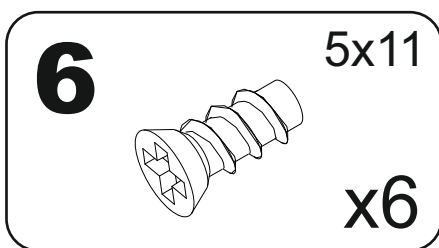

XXXXXXXXXX serie: xxx

 Hergestellt für:

M

30 min

<http://www.bega-gruppe.de>

- | | | |
|----|----------------|-------------|
| BG | Bulgarisch | Български |
| CS | Tschechisch | čeština |
| DA | Dänisch | Dansk |
| DE | Deutsch | Deutsch |
| ET | Eströisch | Eesti |
| EL | Griechisch | ελληνικά |
| EN | English | English |
| ES | Spanisch | español |
| FR | Französisch | Français |
| FI | Finnisch | suomalainen |
| HR | Kroatisch | hrvatski |
| HU | Ungarisch | magyar |
| IT | Italienisch | italiano |
| LV | Lettisch | Latvijas |
| LT | Litauisch | Lietuvos |
| NL | Niederländisch | Nederlands |
| PL | Polnisch | Polski |
| PT | Portugiesisch | português |
| RO | Rumänisch | român |
| SK | Slowakisch | slovenský |
| SL | Slowenisch | slovensčina |
| SV | Schwedisch | Svenska |

M01

M50

A	B (mm)	C (mm)	D (mm)	E	F
M01	802	700	16	1	1 1
M50	698	800	4	1	1 1

1

2