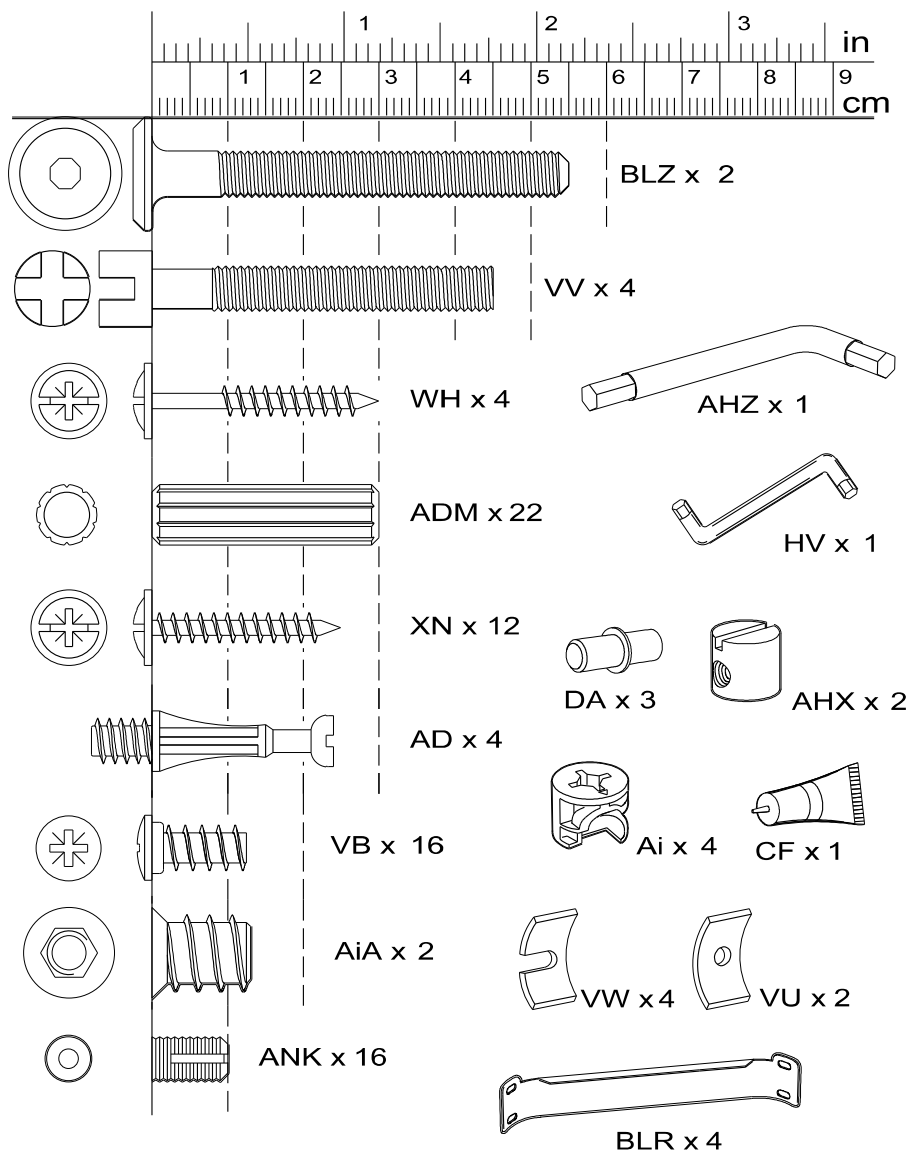

contact@parisot.com

www.parisot.com

		mm			inch		
8	x 1	203	57	16	8	2 1/4	5/8
4	x 1	407	243	16	16	9 9/16	5/8
5	x 1	407	243	16	16	9 9/16	5/8
6	x 1	407	243	16	16	9 9/16	5/8
2	x 1	536	179	22	21 1/8	7 1/16	7/8
3	x 1	536	179	22	21 1/8	7 1/16	7/8
7	x 1	615	243	16	24 3/16	9 9/16	5/8
10	x 2	769	243	16	30 1/4	9 9/16	5/8
11	x 1	769	243	16	30 1/4	9 9/16	5/8
12	x 1	769	243	16	30 1/4	9 9/16	5/8
13	x 1	900	86	16	35 7/16	3 3/8	5/8
9	x 1	1033	40	19	40 11/16	1 9/16	3/4
14	x 1	1033	40	19	40 11/16	1 9/16	3/4
1	x 2	1900	155	22	74 13/16	6 1/8	7/8
1	x 2	2000	155	22	78 3/4	6 1/8	7/8

← 2273LI90
← 2273L290 / 2273L291

3

4

5

6

7

8

11