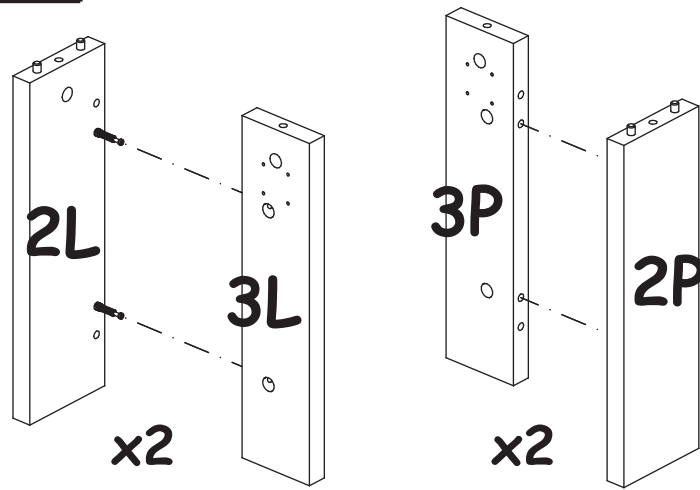

# ROMANCE LIGHT

83-481-\_\_-6

NO	Dim.		Col.-No	Qty
1	1150	650	1	1
2L	378	110	1	2
2P	378	110	1	2
3L	378	88	1	2
3P	378	88	1	2
4	566	120	1	2
6	880	100	1	1
7	886	120	1	1
8	886	120	1	1
5L	566	120	1	1
5P	566	120	1	1
9L	400	100	1	1
9P	400	100	1	1
10	847	86	1	1
11	857	404	1	1
12	399	80	1	1

1

2

3

4

5

6