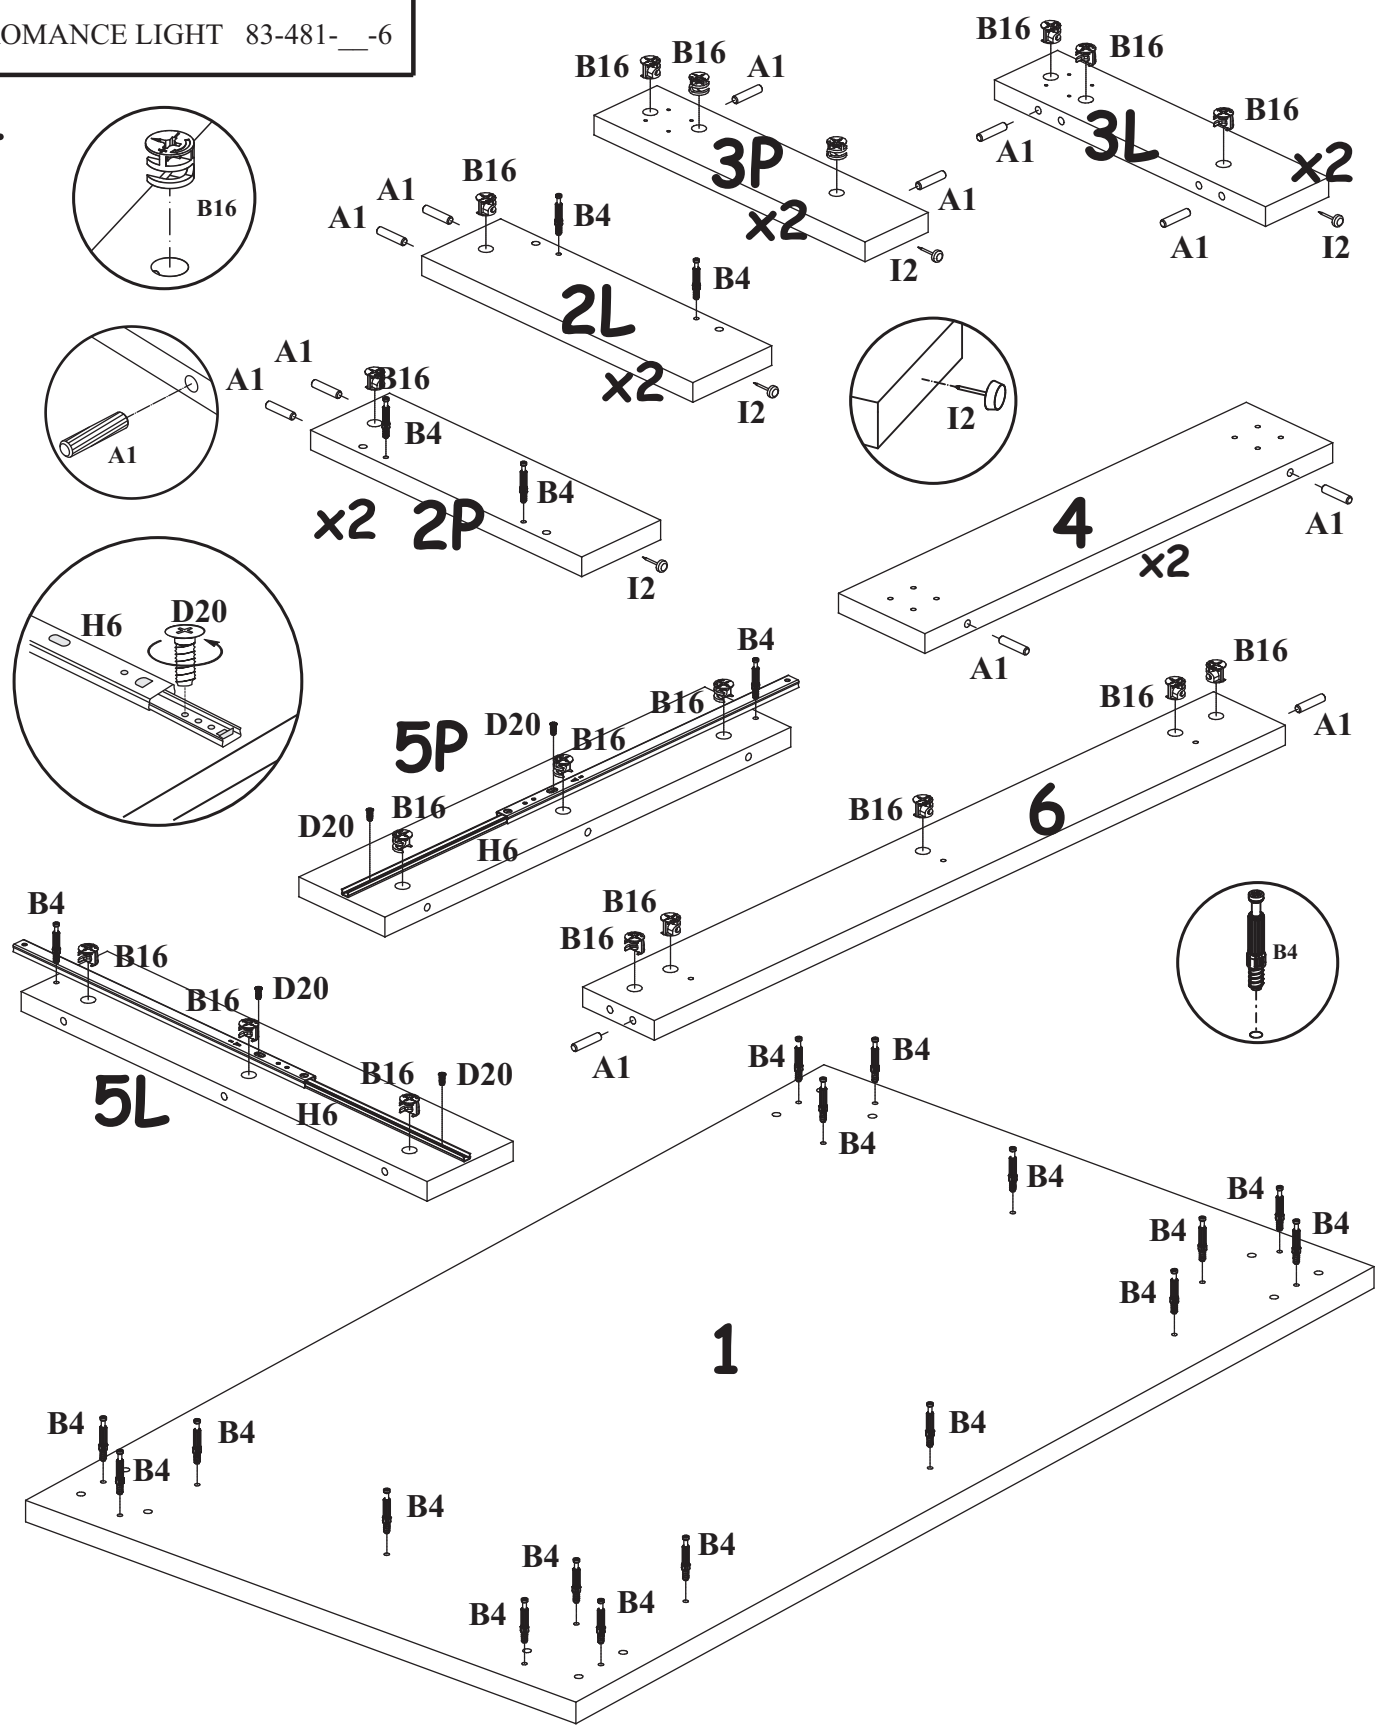

# ROMANCE LIGHT

83-481-\_\_-6

NO	Dim.		Col.-No	Qty
1	1150	650	1	1
2L	378	110	1	2
2P	378	110	1	2
3L	378	88	1	2
3P	378	88	1	2
4	566	120	1	2
6	880	100	1	1
7	886	120	1	1
8	886	120	1	1
5L	566	120	1	1
5P	566	120	1	1
9L	400	100	1	1
9P	400	100	1	1
10	847	86	1	1
11	857	404	1	1
12	399	80	1	1

1

2

3

4

5

6