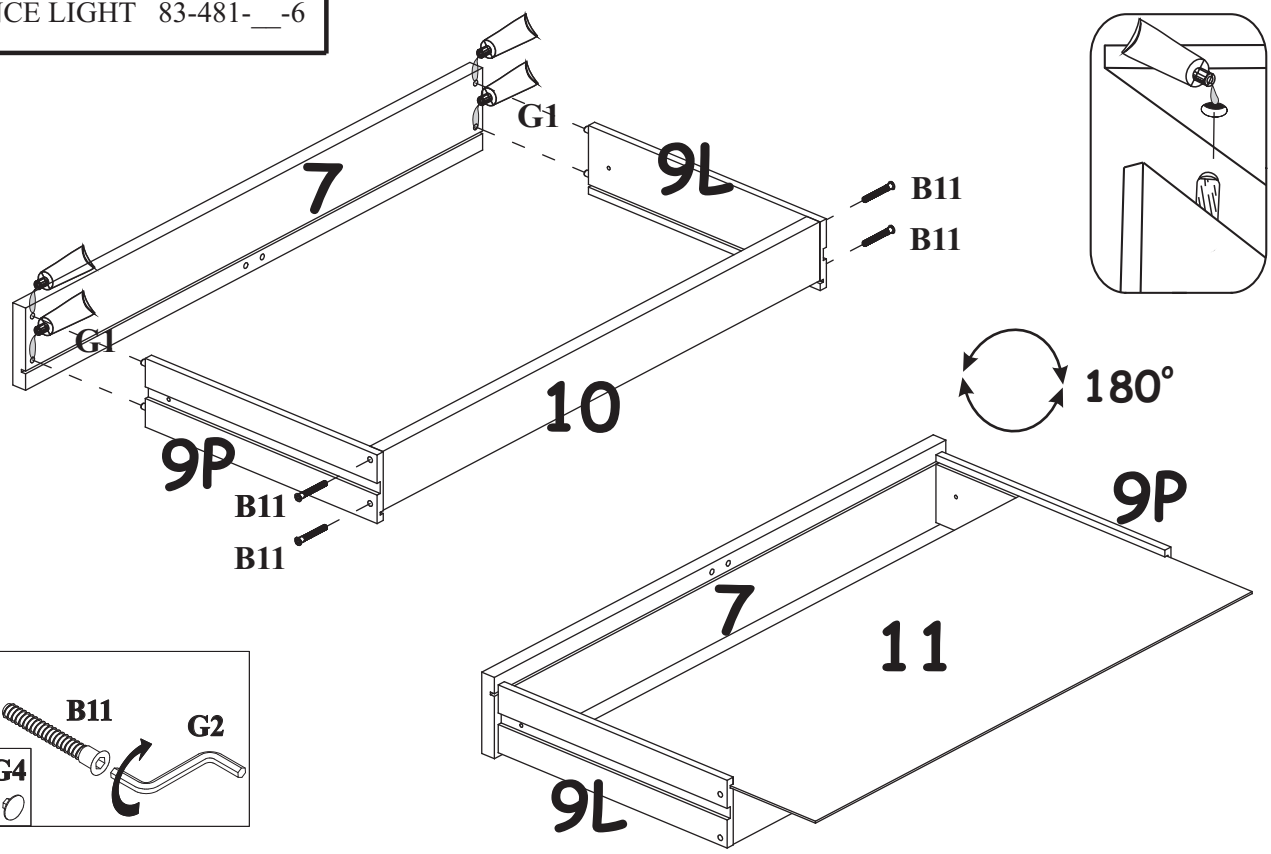

# ROMANCE LIGHT

83-481-\_\_-6

NO	Dim.		Col.-No	Qty
1	1150	650	1	1
2L	378	110	1	2
2P	378	110	1	2
3L	378	88	1	2
3P	378	88	1	2
4	566	120	1	2
6	880	100	1	1
7	886	120	1	1
8	886	120	1	1
5L	566	120	1	1
5P	566	120	1	1
9L	400	100	1	1
9P	400	100	1	1
10	847	86	1	1
11	857	404	1	1
12	399	80	1	1

1

2

3

4

5

6