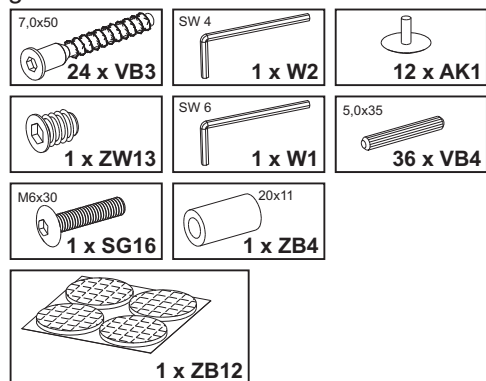

Montageanleitung
Assembly instructions
Instructions de montage
Instrucciones de montaje
Istruzioni per il montaggio
Инструкция для монтажа
Instrukcja montażu
Montážní návod
Návod na montáž
Szerelési utasítás
Инструкция за монтаж
Kurulum Talimatları
Navodilo za montažo
Montagehandleiding
A s e n n u s o h j e
Upute o montaži

TOWER
Art.-Nr. 291-001

Beschläge / fittings / Ferrures pour meubles / Herrajes / Guarnizioni / Железные оправы для мебели / Okucia / Kování / Kovanie / Vasalások / обков / Parçaları / okovje / Hang- en sluitwerk / helat / Obloge

Teile / article / Pièces / Piezas / Pezzi / части / Części / Díly / Diely / Alkatrészek / части / parçalar / dele / Onderdelen / osat / Dijelovi

B

1

2

3

4

C